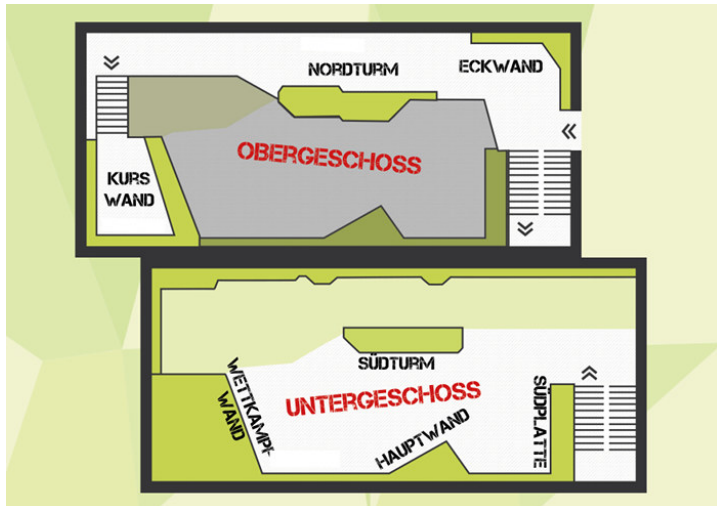

# Deine Auswahl - Seilrouten von VII+ bis XI+

## Die neuesten Routen:

Route	UIAA / Franz	Linie	Erstellt am	Routensetzer	Sektor
 Für Anne	VIII- / 6c+	15	21.06.2022	Georg Reinprecht	Wettkampfwand KHS
 Wingull	VII+/VIII- / 6c	4	14.06.2022	Matthias Haller	Südplatte KHS
 Punk's not Dead	VIII- / 6c+	5	14.06.2022	Georg Reinprecht	Hauptwand KHS
 mehr als anhalten	VIII- / 6c+	31	31.05.2022	Georg Reinprecht	Eckwand KHS
 gelbes Sommergefühl	VII+/VIII- / 6c	11	31.05.2022	Matthias Haller	Hauptwand KHS
 Hinter der Sonne	VII+/VIII- / 6c	30	24.05.2022	Matthias Haller	Eckwand KHS
 pssaaat	VII+ / 6b+	29	26.04.2022	Georg Reinprecht	Eckwand KHS
 however...	VIII / 7a	2	21.04.2022	Daniel Kamellor	Südplatte KHS
 Schpidermann	VII+/VIII- / 6c	24	07.04.2022	Bernhard Franek	Südturm KHS
 3 x schwarzer Kater	VIII / 7a	26	22.03.2022	Matthias Haller	Südturm KHS

<b>Route</b>	<b>UIAA / Franz</b>	<b>Linie</b>	<b>Erstellt am</b>	<b>Routensetzer</b>	<b>Sektor</b>
 Dream or not	VIII+ / 7a+	20	15.03.2022	Matthias Haller	Südturm KHS
 Griff- & Tritt-Sparroute	VII+/VIII- / 6c	20	14.03.2022	Bernhard Franek	Südturm KHS
 BeeTastic	VIII / 7a	35	10.03.2022	Markus Haunschmidt	Nordturm KHS
 Schwammerlpartie	VII+ / 6b+	26	28.02.2022	Georg Reinprecht	Südturm KHS
 Hit me one more climp	VIII+/IX- / 7b	17	25.01.2022	Matthias Haller	Wettkampfwand KHS