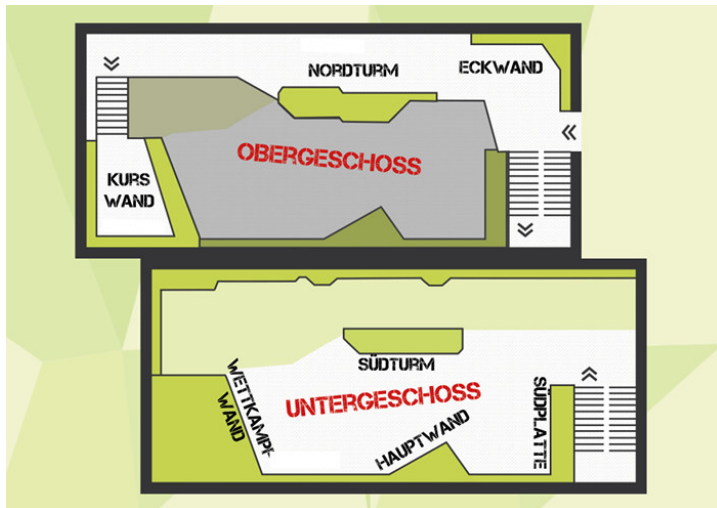

Deine Auswahl - Seilrouten von VII+ bis XI+

Die neuesten Routen:

Route	UIAA / Franz	Linie	Erstellt am	Routensetzer	Sektor
 Uffff	VIII- / 6c+	18	16.01.2019	Matthias Haller	Wettkampfwand KHS
 Oversized	VIII- / 6c+	32	14.01.2019		Nordturm KHS
 Durchbeisser	VII+/VIII- / 6c	35	11.01.2019		Nordturm KHS
 Extrem Verschneidung	VIII-/VIII / 6c+/7a	3	11.12.2018	Matthias Haller	Südplatte KHS
 Nicht alles was weiß ist, ist unschuldig	VIII+ / 7a+	20	07.12.2018	Bettina Schneider	Südturm KHS
 Sleep, climb	VIII / 7a	20	06.12.2018	Tommy Hörting	Südturm KHS
 Winterprojekt	VIII+ / 7a+	16	26.11.2018	Matthias Haller	Wettkampfwand KHS
 Kantenkummer	VIII- / 6c+	31	23.11.2018	Matthias Haller	Eckwand KHS
 Barbie Girl	VII+ / 6b+	26	20.11.2018	Gerald Puchinger	Südturm KHS
 Nie im Leben 1,80m!	VIII-/VIII / 6c+/7a	27	13.11.2018	Gerald Puchinger	Eckwand KHS

Route	UIAA / Franz	Linie	Erstellt am	Routensetzer	Sektor
 Feuchter Hosenbund	VIII / 7a	14	18.10.2018	Daniel Kamellor	Hauptwand KHS
 Man in white	VIII-/VIII / 6c+/7a	14	17.10.2018	Tommy Hörting	Hauptwand KHS
 Seltene Erden	VIII-/VIII / 6c+/7a	26	12.10.2018	Matthias Haller	Südturm KHS
 Lackal	VIII-/VIII / 6c+/7a	21	25.09.2018	Tommy Hörting	Südturm KHS
 Popschgeweih	VIII+ / 7a+	18	20.09.2018	Daniel Kamellor	Wettkampfwand KHS