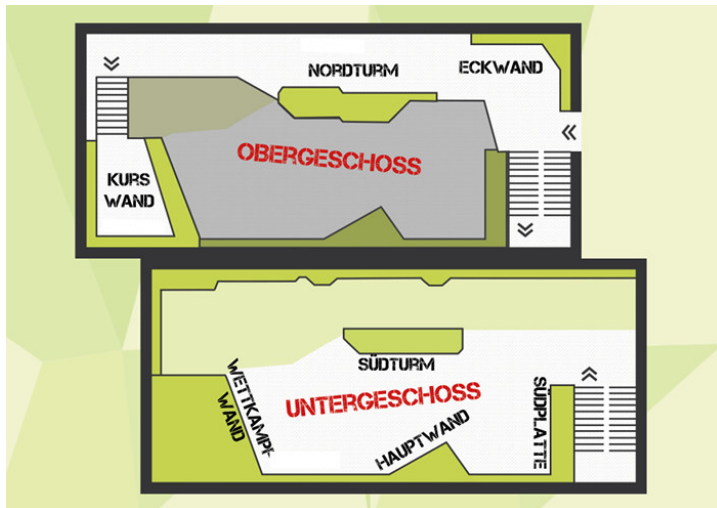

Deine Auswahl - Seilrouten von V+ bis VII+

Die neuesten Routen:

Route	UIAA / Franz	Linie	Erstellt am	Routensetzer	Sektor
 We need a wall	VI+ / 5c+	18	17.01.2019	Kassa Südstadt	Wettkampf wand KHS
 Sing und schwing das Bein, ...	V+/VI- / 5b	17	15.01.2019	Matthias Haller	Wettkampf wand KHS
 Fieber Blues	VI- / 5b/+	32	10.01.2019	Kassa Südstadt	Nordturm KHS
 Snow...	VII / 6b	32	10.01.2019	Tommy Hörting	Nordturm KHS
 Over the Rainbow	VII-/VII / 6a+/b	3	09.01.2019	Gerald Puchinger	Nordturm KHS
 Ducky's Erbe	VI+ / 5c+	32	07.01.2019	Kassa Südstadt	Nordturm KHS
 Neujahrsvorsatz	VI- / 5b/+	5	31.12.2018		Hauptwand KHS
 Aua, meine Finger!	VII/VII+ / 6b/+	15	14.12.2018	Bernhard Franek	Wettkampf wand KHS
 Winterliche Verschneidung	VI+ / 5c+	3	11.12.2018	Matthias Haller	Südplatte KHS
 Wand Finger Spax	VII-/VII / 6a+/b	4	10.12.2018	Tommy Hörting	Südplatte KHS
 and eat	VI/VI+ / 5c/+	20	06.12.2018	Tommy Hörting	Südturm KHS

	Route	UIAA / Franz	Linie	Erstellt am	Routensetzer	Sektor
	Boulevard of Broken Dreams	VII/VII+ / 6b/+	20	04.12.2018	Gerald Puchinger	Südturm KHS
	Wenn ich Lieder singe	V+ / 5a+	26	30.11.2018	Matthias Haller	Südturm KHS
	Blauer Stern	VII / 6b	13	27.11.2018	Matthias Haller	Hauptwand KHS
	Die Hörner des Teufels	VI/VI+ / 5c/+	15	27.11.2018	Gerald Puchinger	Wettkampfwand KHS