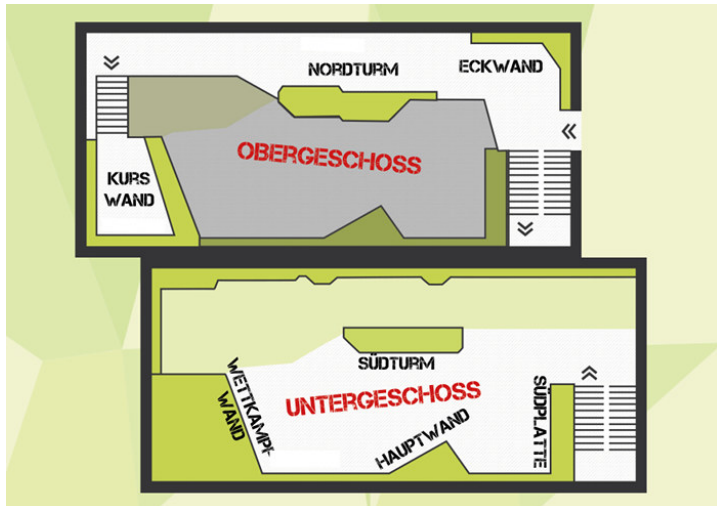

# Deine Auswahl - Seilrouten von V+ bis VII+

## Die neuesten Routen:

Route	UIAA / Franz	Linie	Erstellt am	Routensetzer	Sektor
 Biceps	VII / 6b	15	21.06.2022	Georg Reinprecht	Wettkampfwand KHS
 Strafplanet	VI+ / 5c+	12	14.06.2022	Georg Reinprecht	Hauptwand KHS
 Matscho Macho	VII/VII+ / 6b/+	5	13.06.2022	Bernhard Franek	Hauptwand KHS
 Pride Parade	VI+/VII- / 6a	3	10.06.2022	Matthias Haller	Südplatte KHS
 Loops, Worms & Mushroom	VI / 5c	8	08.06.2022	Bernhard Franek	Hauptwand KHS
 BittDu Feiiiin?	VII / 6b	8	08.06.2022	Bernhard Franek	Hauptwand KHS
 Bangarang	V+/VI- / 5b	11	07.06.2022	Matthias Haller	Hauptwand KHS
 links-rechts	V+ / 5a+	3	31.05.2022	Georg Reinprecht	Südplatte KHS

<b>Route</b>	<b>UIAA / Franz</b>	<b>Linie</b>	<b>Erstellt am</b>	<b>Routensetzer</b>	<b>Sektor</b>
 Kantenzwicker	VI+ / 5c+	31	30.05.2022	Georg Reinprecht	Eckwand KHS
 Salattiger	VI / 5c	7	24.05.2022	Georg Reinprecht	Hauptwand KHS
 Nela Bela	VII- / 6a+	31	17.05.2022	Matthias Haller	Eckwand KHS
 Vaccum in the Head	VII-/VII / 6a+/b	13	16.05.2022	Bernhard Franek	Hauptwand KHS
 Schimmelkäse	VI / 5c	40	16.05.2022	Bernhard Franek	Kurswand KHS
 Schneggge	V+ / 5a+	31	11.05.2022	Bernhard Franek	Eckwand KHS
 Kantenfitzelei	VII / 6b	31	11.05.2022	Bernhard Franek	Eckwand KHS