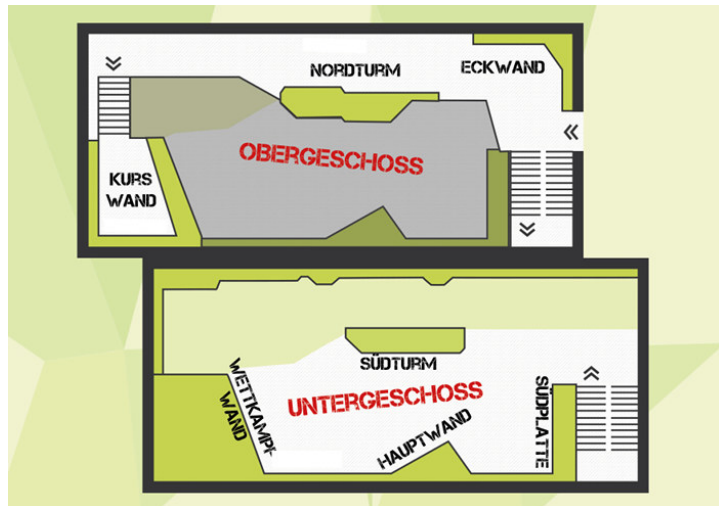

# Deine Auswahl - Seilrouten von I bis V+

## Die neuesten Routen:

Route	UIAA / Franz	Linie	Erstellt am	Routensetzer	Sektor
 Falkenquest	IV- / 4a	3	21.06.2022	Matthias Haller	Südplatte KHS
 Similar but not the Same	IV / 4	5	13.06.2022	Bernhard Franek	Hauptwand KHS
 links-rechts	V+ / 5a+	3	31.05.2022	Georg Reinprecht	Südplatte KHS
 Blaues Wunder	IV+/V- / 5	42	30.05.2022	Georg Reinprecht	Kurswand KHS
 Weiße Wampe	V / 5a	7	24.05.2022	Georg Reinprecht	Hauptwand KHS
 Brainless	V-/V / 5	40	16.05.2022	Bernhard Franek	Kurswand KHS
 Butterfliege	IV / 4	31	11.05.2022	Bernhard Franek	Eckwand KHS
 Schneggge	V+ / 5a+	31	11.05.2022	Bernhard Franek	Eckwand KHS
 Verschneide dich!	V / 5a	29	26.04.2022	Georg Reinprecht	Eckwand KHS
 Müssen Sollen	V/V+ / 5a/+	28	12.04.2022	Matthias Haller	Eckwand KHS
 Life goes on	V / 5a	33	08.04.2022	Bernhard Franek	Nordturm KHS

<b>Route</b>	<b>UIAA / Franz</b>	<b>Linie</b>	<b>Erstellt am</b>	<b>Routensetzer</b>	<b>Sektor</b>
 Eindrehen ist die Lösung	V-/V / 5	39	08.04.2022	Bernhard Franek	Kurswand KHS
 Mr. Crab's Flugroute	IV/IV+ / 4	24	07.04.2022	Bernhard Franek	Südturm KHS
 im Auge des Betrachters	III+/IV- / 3	33	05.04.2022	Matthias Haller	Nordturm KHS
 Liebes Grüße aus Kaly	V / 5a	1	29.03.2022	Matthias Haller	Südplatte KHS