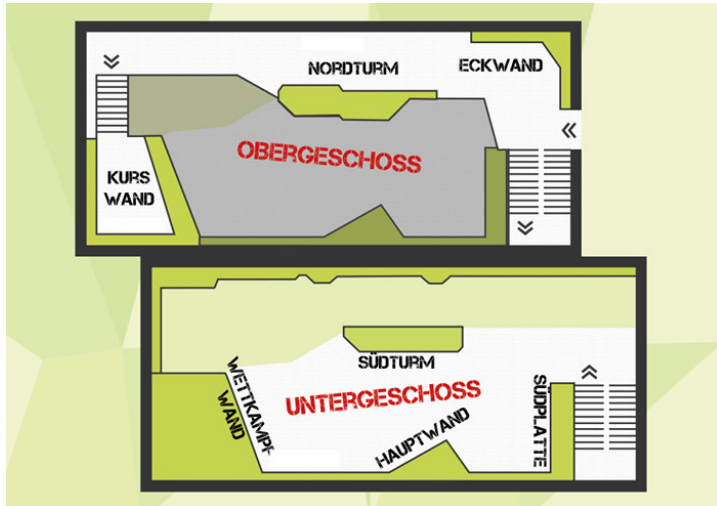

# Deine Auswahl - Seilrouten von I bis V+

## Die neuesten Routen:

Route	UIAA / Franz	Linie	Erstellt am	Routensetzer	Sektor
Blue Moon	IV / 4	36	11.01.2019		Nordturm KHS
...den	V/V+ / 5a/+	32	10.01.2019	Tommy Hörting	Nordturm KHS
Keine Zeit für Krankheit	V-/V / 4c	35	10.01.2019	Kassa Südstadt	Nordturm KHS
Stille Nacht	V/V+ / 5a/+	4	18.12.2018	Gerald Puchinger	Südplatte KHS
Wappler gibt's kane	V / 5a	3	10.12.2018	Tommy Hörting	Südplatte KHS
Stairway to Heaven	IV/IV+ / 4a	20	04.12.2018	Gerald Puchinger	Südturm KHS
Als ich dich singen hörte	V / 5a	31	30.11.2018	Matthias Haller	Eckwand KHS
Als ich Dich singen hörte	V / 5a	31	30.11.2018	Matthias Haller	Eckwand KHS
Wenn ich Lieder singe	V+ / 5a+	26	30.11.2018	Matthias Haller	Südturm KHS
Gru's Childhood	IV / 4	31	23.11.2018	Bernhard Franek	Eckwand KHS
Frodo's Rätsel	V / 5a	31	23.11.2018	Matthias Haller	Eckwand KHS
Staubwedel	IV / 4	27	12.11.2018	Daniel Kamellor	Eckwand KHS
Zimtschnecke	V/V+ / 5a/+	6	09.11.2018		Hauptwand KHS
Dancing in the dark	V- / 4b	5	06.11.2018	Gerald Puchinger	Hauptwand KHS
The Walking Dead	IV/IV+ / 4	22	26.10.2018	Bernhard Franek	Südturm KHS