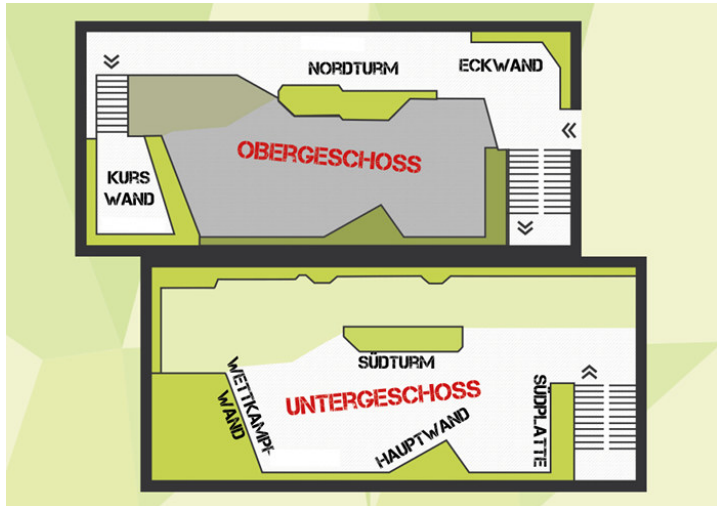

Deine Auswahl - Seilrouten von I bis XI+

Die neuesten Routen:

Route	UIAA / Franz	Linie	Erstellt am	Routensetzer	Sektor
 We need a wall	VI+ / 5c+	18	17.01.2019	Kassa Südstadt	Wettkampfwand KHS
 Uffff	VIII- / 6c+	18	16.01.2019	Matthias Haller	Wettkampfwand KHS
 Sing und schwing das Bein, ...	V+/VI- / 5b	17	15.01.2019	Matthias Haller	Wettkampfwand KHS
 Oversized	VIII- / 6c+	32	14.01.2019		Nordturm KHS
 Durchbeisser	VII+/VIII- / 6c	35	11.01.2019		Nordturm KHS
 Blue Moon	IV / 4	36	11.01.2019		Nordturm KHS
 Snow...	VII / 6b	32	10.01.2019	Tommy Hörting	Nordturm KHS
 Fieber Blues	VI- / 5b/+	32	10.01.2019	Kassa Südstadt	Nordturm KHS
 Keine Zeit für Krankheit	V-/V / 4c	35	10.01.2019	Kassa Südstadt	Nordturm KHS
 ...den	V/V+ / 5a/+	32	10.01.2019	Tommy Hörting	Nordturm KHS